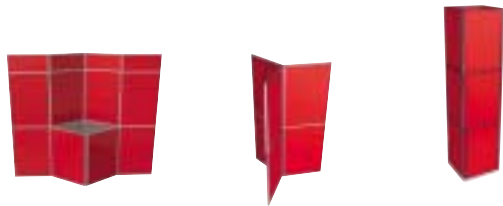

connect

Environments Through Imagery

Marcos de Aluminio

Montaje a 2 caras y rail de deslizamiento de alta tecnología

Clips de cierre patentados

Bisagras extrafuertes patentadas

Pies ajustables

El Original

Muestra tu mensaje mas fuerte

Original 8 esta fabricado con aluminio anodizado de alta calidad para una mayor duración y resistencia. Sus fuertes marcos rectangulares hacen que sea casi imposible dañar el sistema con un uso normal. Gracias a sus bisagras patentadas de 360 ° y sus sistemas de autocierre, puedes expandir, reducir o reconfigurar el Original 8 a tu gusto.

Dos caras para cada promoción

¡El sistema Original 8 te proporciona dos displays por el precio de uno!. Cada marco permite dos canales en los que alojar el panel frontal y el trasero, permitiendo un mayor impacto en el mensaje. Cada marco incorpora un sistema de deslizamiento por rodamientos para reemplazar instantaneamente los paneles.

Maxibit Original 8

www.urdanizdigital.com • atencion_clientes@urdanizdigital.com

Especificaciones: Maxibit Original 8

Versiones:	Desde un panel de 70x100 cms hasta 10 paneles
Construcción:	Display de aluminio anodizado
Graficas:	Papel laminado (mate o brillo) montado sobre un soporte rigido
Tamaño de las gráficas:	8 paneles: 70 x 100 cms., 4 cabeceras: 70 x 30 cms.
Anchura:	284 cms.
Altura:	234 cms
Peso:	20'5 kgs.