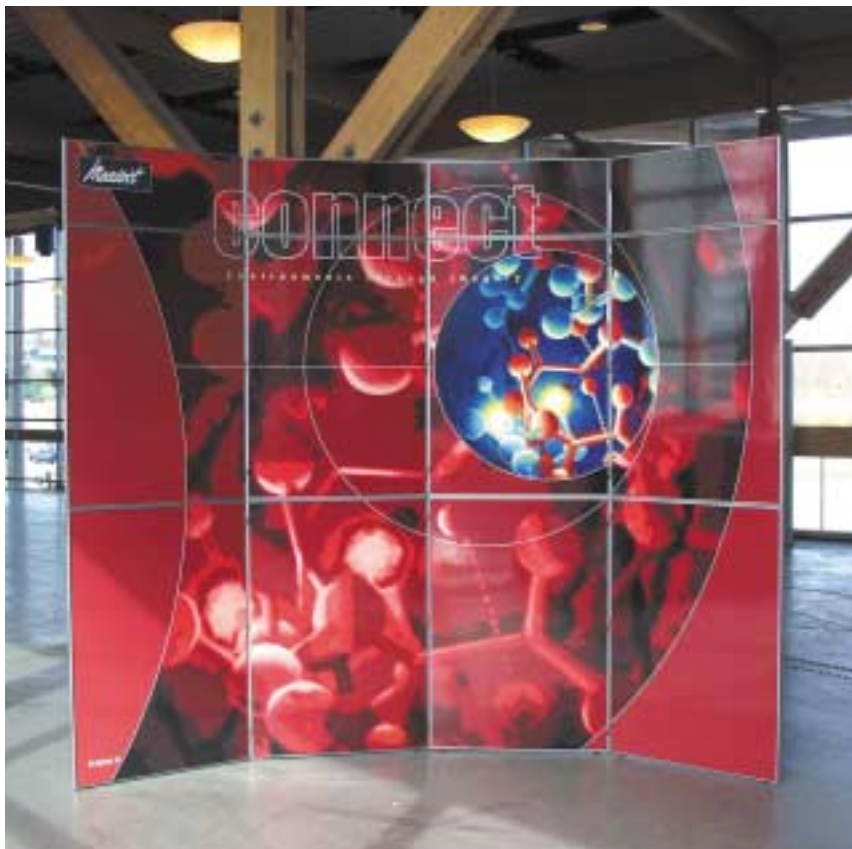

Muestra tu mensaje desplegable con el sistema Original 8, el primer sistema de marcos plegables del mundo. Desde hace mas de veinticinco años, Original 8 ha sido el estándar en la industria. Aunque hoy en día hay sistemas similares en el mercado, ningun otro ofrece todas las posibilidades y beneficios del Original.

Muestra tu mensaje mas fuerte

Original 8 esta fabricado con aluminio anodizado de alta calidad para una mayor duración y resistencia. Sus fuertes marcos rectangulares hacen que sea casi imposible dañar el sistema con un uso normal. Gracias a sus bisagras patentadas de 360 ° y sus sistemas de autocierre, puedes expandir, reducir o reconfigurar el Original 8 a tu gusto.

Dos caras para cada promoción

¡El sistema Original 8 te proporciona dos displays por el precio de uno!. Cada marco permite dos canales en los que alojar el panel frontal y el trasero, permitiendo un mayor impacto en el mensaje. Cada marco incorpora un sistema de deslizamiento por rodamientos para reemplazar instantaneamente los paneles.

Maxibit Original 8

www.urdanizdigital.com • atencion_clientes@urdanizdigital.com

Especificaciones: Maxibit Original 8

Versiones:	Desde un panel de 70x100 cms hasta 10 paneles
Construcción:	Display de aluminio anodizado
Graficas:	Papel laminado (mate o brillo) montado sobre un soporte rigido
Tamaño de las gráficas:	8 paneles: 70 x 100 cms., 4 cabeceras: 70 x 30 cms.
Anchura:	284 cms.
Altura:	234 cms
Peso:	20'5 kgs.