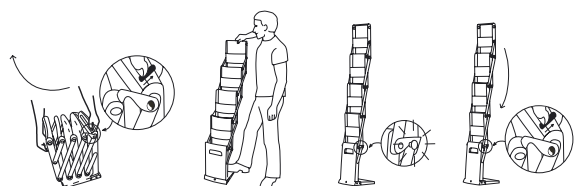

Portafolletos Maxibit Eagle

Maxibit Eagle es probablemente el portafolletos mas ligero y facil de usar disponible en el mercado. El intuitivo y sencillo mecanismo de autocierre asegura la colocacion mas sencilla imaginable. Maxibit Eagle combina un diseño elegante con un almacenamiento y transporte seguros.

Maxibit Eagle está diseñado para dotar al sistema de la máxima estabilidad con su bajo centro de gravedad e inteligente sistema de cierre. Maxibit Eagle se sirve con una bolsa de transporte para llevar el portafolletos en la mano.

Maxibit Eagle es tan flexible que funciona en cualquier situación. Dondequiera que uses Maxibit Eagle (en la oficina, en una feria, en la presentación de un nuevo producto...) verás que tu comunicación visual llamará siempre la atención. El resistente metacrilato encantará al público más exigente.

Estabilidad optimizada

Tus portafolletos se exponen de una manera elegante

Rápido y sencillo montaje