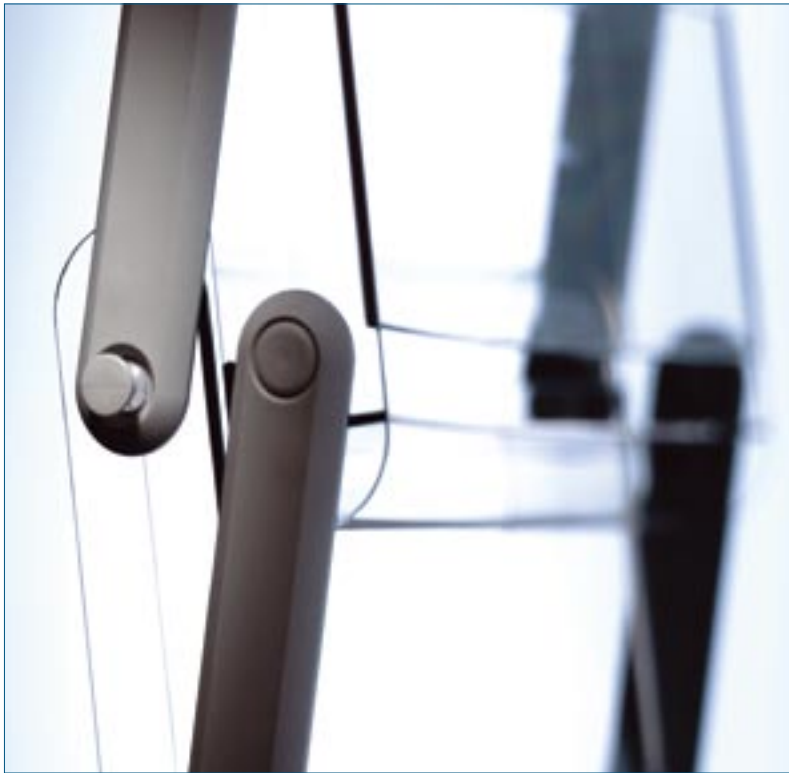

Portafolletos Maxibit Eagle

Maxibit Eagle es probablemente el portafolletos mas ligero y facil de usar disponible en el mercado. El intuitivo y sencillo mecanismo de autocierre asegura la colocacion mas sencilla imaginable. Maxibit Eagle combina un diseño elegante con un almacenamiento y transporte seguros.

Maxibit Eagle está diseñado para dotar al sistema de la máxima estabilidad con su bajo centro de gravedad e inteligente sistema de cierre. Maxibit Eagle se sirve con una bolsa de transporte para llevar el portafolletos en la mano.

Maxibit Eagle es tan flexible que funciona en cualquier situación. Dondequiera que uses Maxibit Eagle (en la oficina, en una feria, en la presentación de un nuevo producto...) verás que tu comunicación visual llamará siempre la atención. El resistente metacrilato encantará al público más exigente.

Estabilidad optimizada

Tus portafolletos se exponen de una manera elegante

Rápido y sencillo montaje